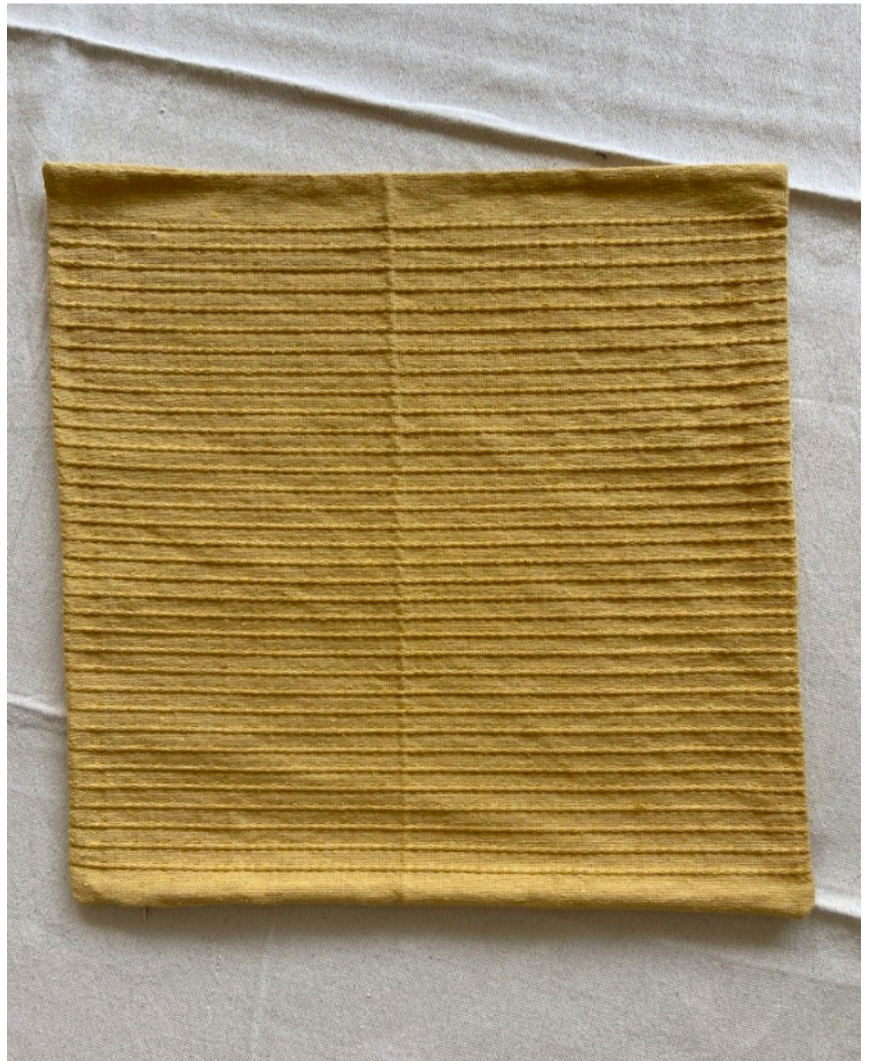

COJINES - *ESTÁNDAR*

LISOS + DISEÑO

50x50 cm — \$850

50x50 cm — \$850

50x50 cm — \$850

50x50 cm

\$850

50x50 cm — \$850