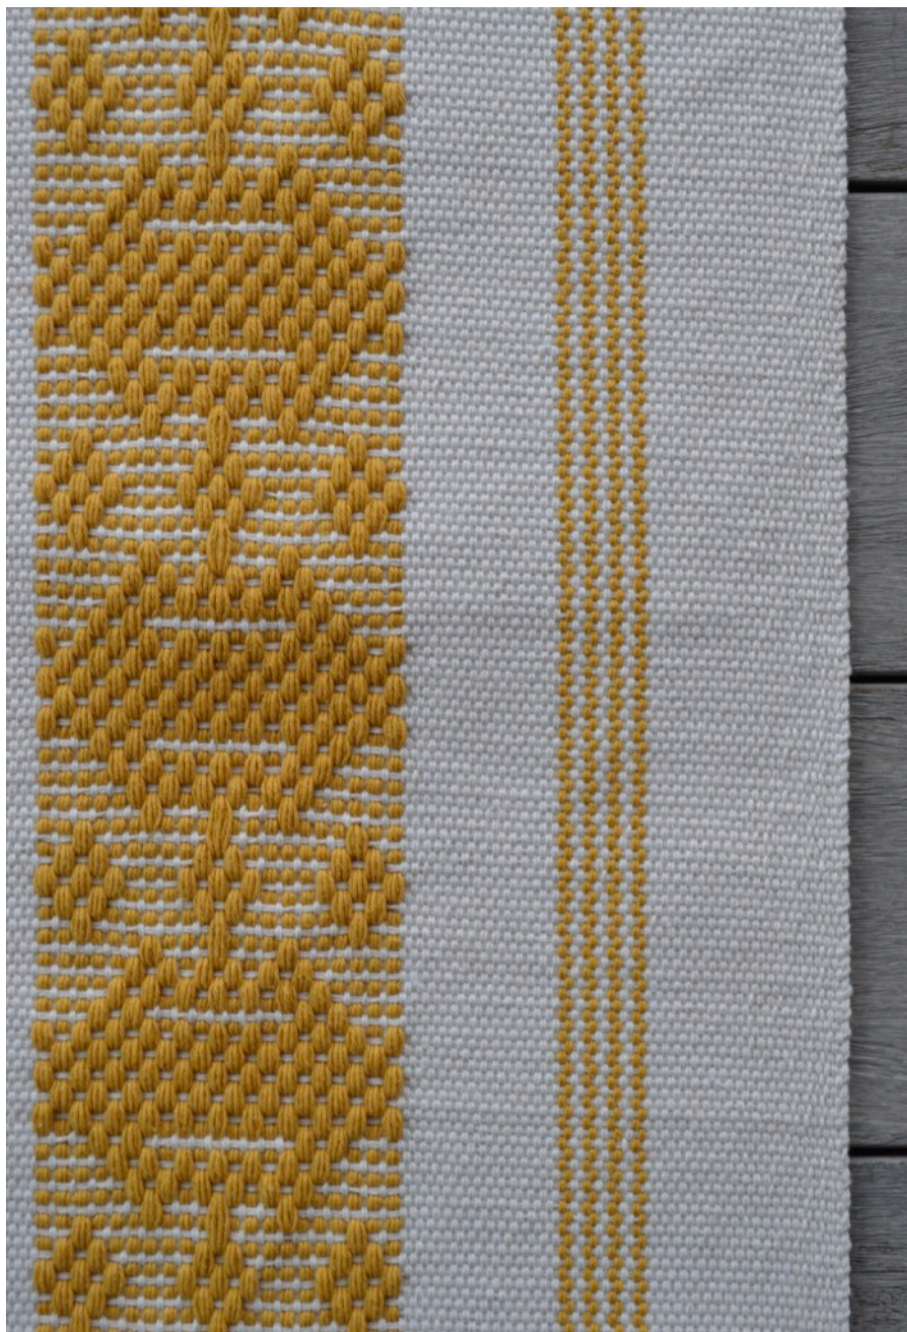

2.5m - \$1,300

3m - \$1,450

CAMINO DE MESA YAO - GRIS OSCURO Y GRIS CLARO

2m - \$1,150

2.5m - \$1,300

3m - \$1,450

CAMINO DE MESA YAO - MOSTAZA Y TRES COLORES

2m - \$1,150