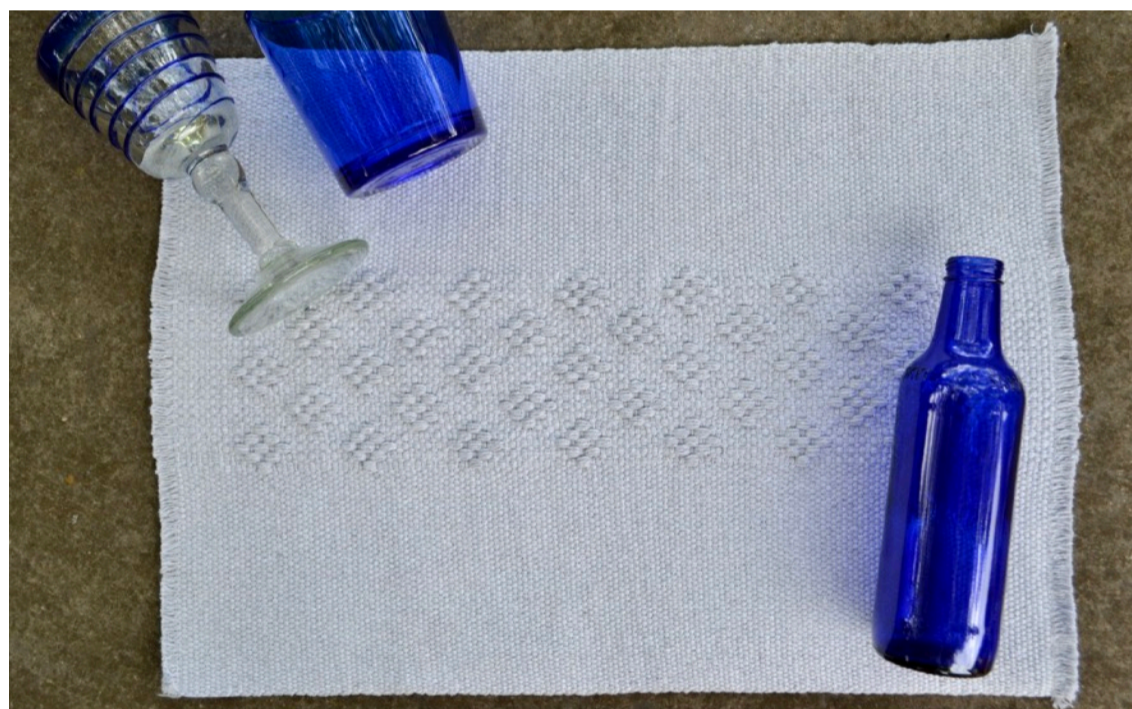

BÉELIA - crudo / azul / verde / gris oscuro

TELAR DE PEDAL

PRECIOS NO INCLUYEN RELLENO

INDIVIDUALES ZILI -
AZUL MARINO/CRUDO

\$190

INDIVIDUALES ZILI - BEIGE Y AZUL

\$250

INDIVIDUALES NIZA - BEIGE, AZUL Y CRUDO